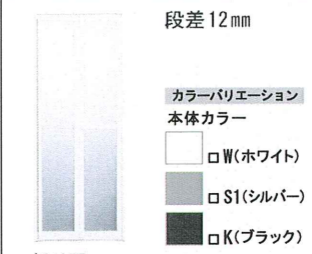

プッシュワンウェイ排水栓

指で、軽く押すだけで、排水
が簡単にできます。

鏡&収納

ヨコ長ミラー
+高級収納棚180W (2段)

天井&照明

平天井+ネオサークル照明(蛍光ランプ)
EFD-G1-1A

浴室ドア

折り戸
VDY-8002052R (70)