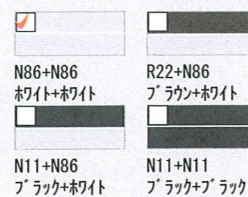

心と身体を癒す“くつろぎの空間”。
より使いやすく、快適なデザインへ。

■ 壁パネルカラー Lパネル (EB) アクセント張り

アクセントパネル

ベースパネル

■ 浴槽カラー FRP

■ 床カラー 単色

■ 洗面器カウンター

くるりんポイ排水口

排水口のおそうじの不満を解決。
オンリーワンのうず流機能。

キレイ鏡

キレイ鏡は、シリカを含んだ水
が乾燥して白くこびりついてし
まう問題を解決。

キレイドア

浴室側をパッキンレスにしてカ
ビの発生を抑え、ドア下の換気
開口をタテ向きにしたのでホコ
リがたまたま外観もスッキリに
なりました。

乾きやすい床

新床面状の効果で、水たまり
を防ぎ排水します。(条件に
よっては水が残ることがあり
ます)
水を使うと…

洗い場側水栓

FRPオーバル浴槽

半身浴ができるベンチ付の機
能的な浴槽です。

プッシュワンウェイ排水栓

指で、軽く押すだけで、排水
が簡単にできます。

鏡&収納

天井&照明

浴室ドア

換気設備

スライドフック付握りバー

タオル掛

フロタ

フリーサイズ窓額縁キット

※上記掲載の各写真・イラストはイメージです。見積り内容とは異なる場合がありますので、ご注意ください。

◆お願い
・商品によっては、改良などにより仕様、寸法、カラーなどに多少の変更が生じる場合がありますのでご了承ください。
・商品写真は印刷のため、現物と若干異なりますので、実際の商品見本でお確かめください。
・商品写真は参考例です。実際に花瓶や小物を置かれる場合は、落下等の事故がないように取り扱いにご注意ください。
・表示価格は、商品代みのメーカー希望小売価格で、取付費・工事費、消費税、セット写真の小物など別途ご負担をお願いいたします。