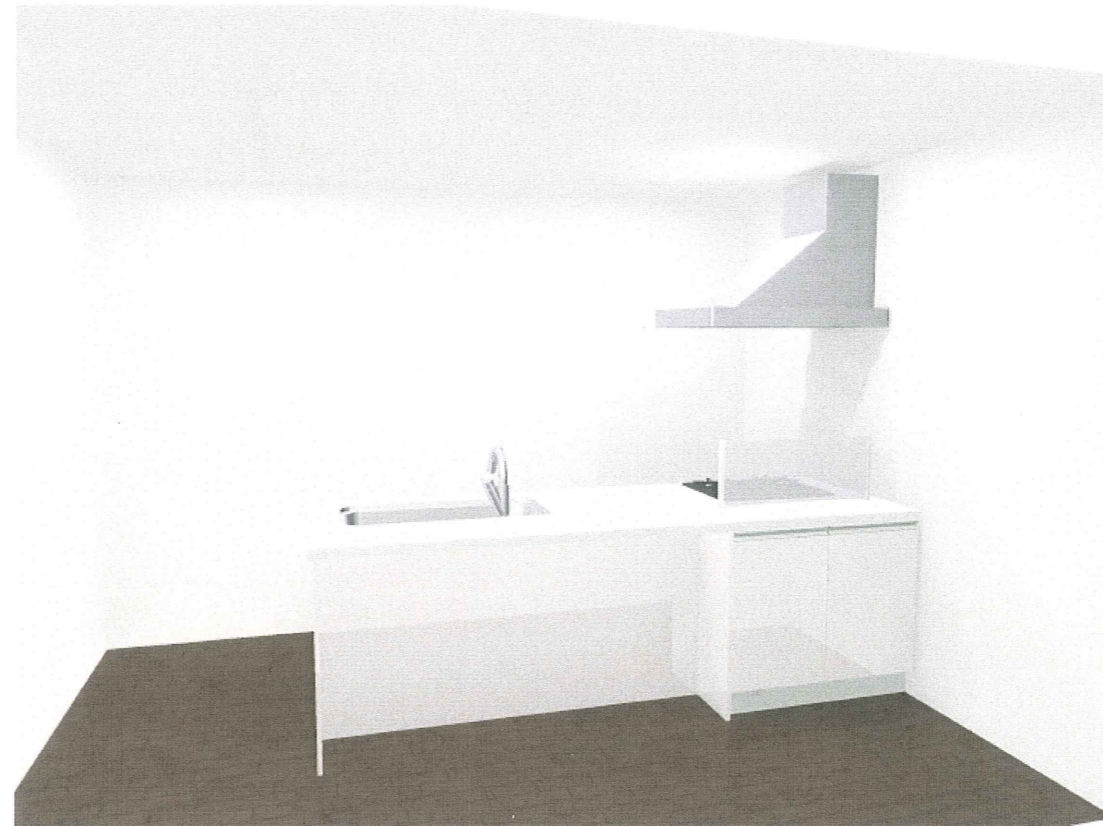

平針南 東棟分譲住宅

フルフラット対面壁付けDKフリー (型) プラン

ご注意

おすすめポイントは
ヴィートワン全体の特徴
です。お見積書とは、
連動しておりません。

プランNo. 31002

お問合せNo. M201007187079

シンク下からコンロ下まですべて引き出しタイプの、食器洗い乾燥機を装備したフルフラット対面キッチンプランです。

ご提案のカラー