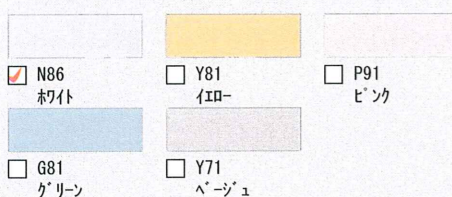

木目も鏡面も全てワンプライスです!

リアルツリー

- 扉材質：オレフィンシート貼り化粧板
- 四方木口貼りバー把手

プレミアウッド

- 扉材質：ウレタンコートシート貼り化粧板
- 四方木口貼りバー把手

パール

- 扉材質：鏡面PETシート貼り化粧板
- 左右端部R形状ライン把手

心と身体を癒す“くつろぎの空間”。
より使いやすく、快適なデザインへ。

写真はカタログによるイメージです。見積り内容とは異なりますので、ご注意ください。

■ 壁パネルカラー Lパネル (EB) アクセント張り

アクセントパネル

LE604
ブラック

ベースパネル

LE601
L・R 襦 (EB) 柄付

LE301
L・R 襦 (マット) 柄付

■ 浴槽カラー FRP