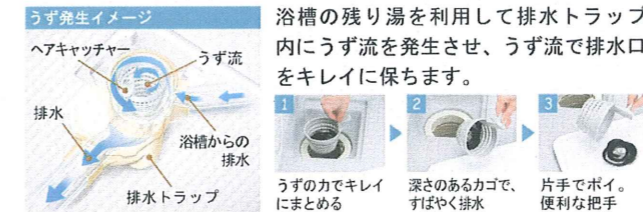

■ 床カラー 単色

■ 洗面器カウンター

くるりんポイ排水口

排水口のおそうじの不満を解決。
オンリーワンのうず流機能。

キレイ鏡

キレイ鏡は、シリカを含んだ水
が乾燥して白くこびりついてし
まう問題を解決。

キレイドア

浴室側をパッキンレスにしてカ
ビの発生を抑え、ドア下の換気
開口をタテ向きにしたのでホコ
リがたまたま外観もスッキリに
なりました。

乾きやすい床

新床面状の効果で、水たまり
を防ぎ排水します。(条件に
よっては水が残ることがあり
ます)
水を使うと…

※写真は水はけのイメージです。

洗い場側水栓

デッキサーモ水栓
/スイッチ+高級スプレーシャワー

FRPオーバル浴槽

半身浴ができるベンチ付の機
能的な浴槽です。

浴槽内握りバー
(高級タイプ)

プッシュワンウェイ排水栓

指で、軽く押すだけで、排水
が簡単にできます。

鏡&収納

ヨコ長ミラー
+高級収納棚180W (2段)

天井&照明

平天井+ネオサークル照明(蛍光ランプ)
EFD-G1-1A

浴室ドア

折り戸
VDY-8002052R (70)