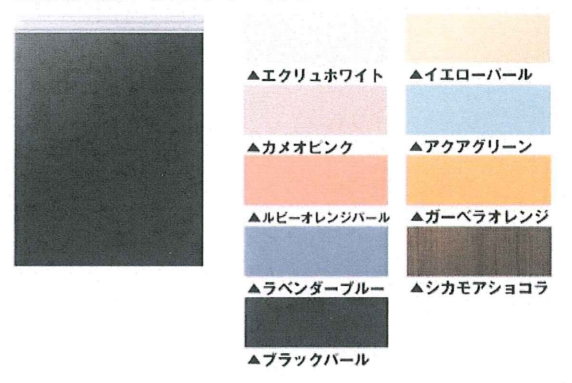

木目も鏡面も全てワンプライスです!

リアルツリー

- 扉材質：オレフィンシート貼り化粧板
- 四方木口貼りバー把手

プレミアウッド

- 扉材質：ウレタンコートシート貼り化粧板
- 四方木口貼りバー把手

パール

- 扉材質：鏡面PETシート貼り化粧板
- 左右端部R形状ライン把手

心と身体を癒す“くつろぎの空間”。
より使いやすく、快適なデザインへ。

写真はカタログによるイメージです。見積り内容とは異なりますので、ご注意ください。

■ 壁パネルカラー Lパネル (EB) アクセント張り

アクセントパネル

LE604
ブラック

ベースパネル

LE601
L・R 襦 (EB) 柄付

LE301
L・R 襦 (マット) 柄付

■ 浴槽カラー FRP